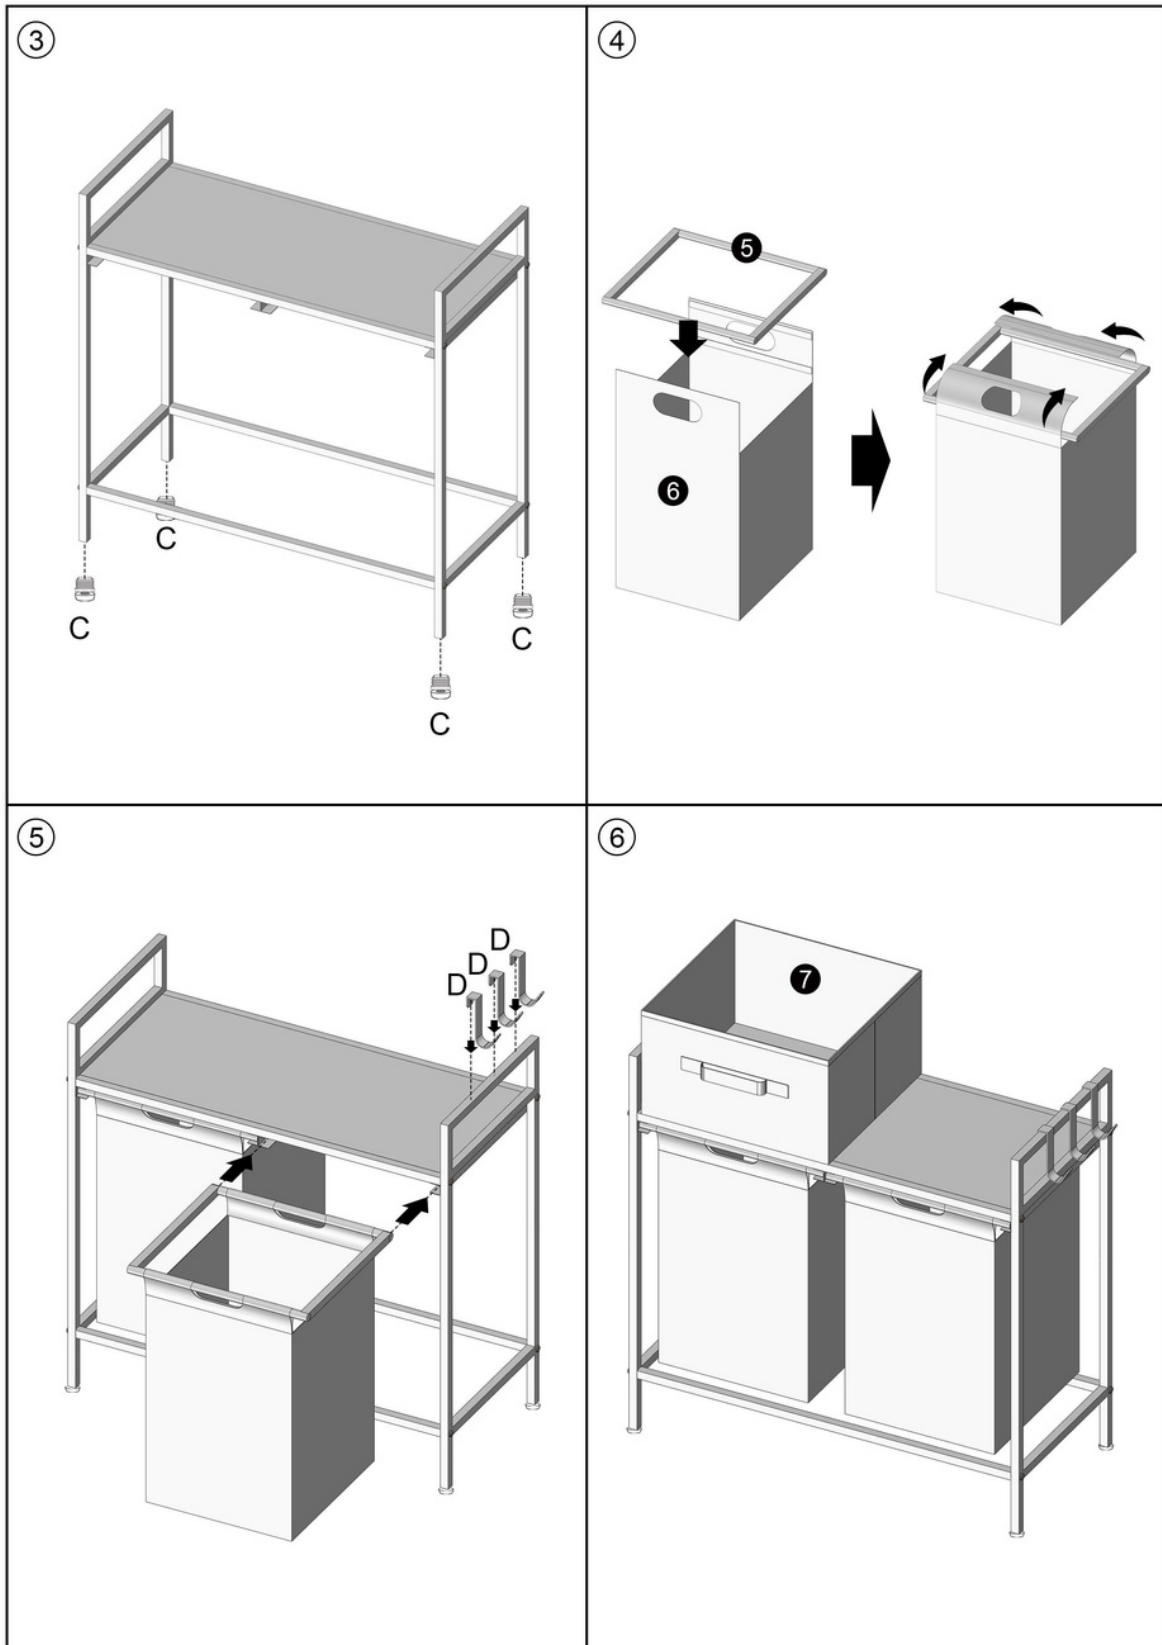

Montageanleitung

Wäschekorb Eiche naturgeölt H4H314

Zubehörliste					
A  M6x10mm 4Stk	B  M6x35mm 8Stk				
C  4Stk	D  3Stk			E  1Stk	
1  1Stk	2  1Stk			3  2Stk	
4  2Stk	5  2Stk			6  2Stk	7  1Stk

Aufbau	
1 	2 

Montageanleitung

Wäschekorb Eiche naturgeölt H4H314

Assembly Instruction

Laundry Basket Oak natural Oil H4H314

Accessories list			
A  M6×10mm 4pcs	B  M6×35mm 8pcs		
C  4pcs	D  3pcs	E  1pcs	
1  1pcs	2  1pcs	3  2pcs	
4  2pcs	5  2pcs	6  2pcs	7  1pcs