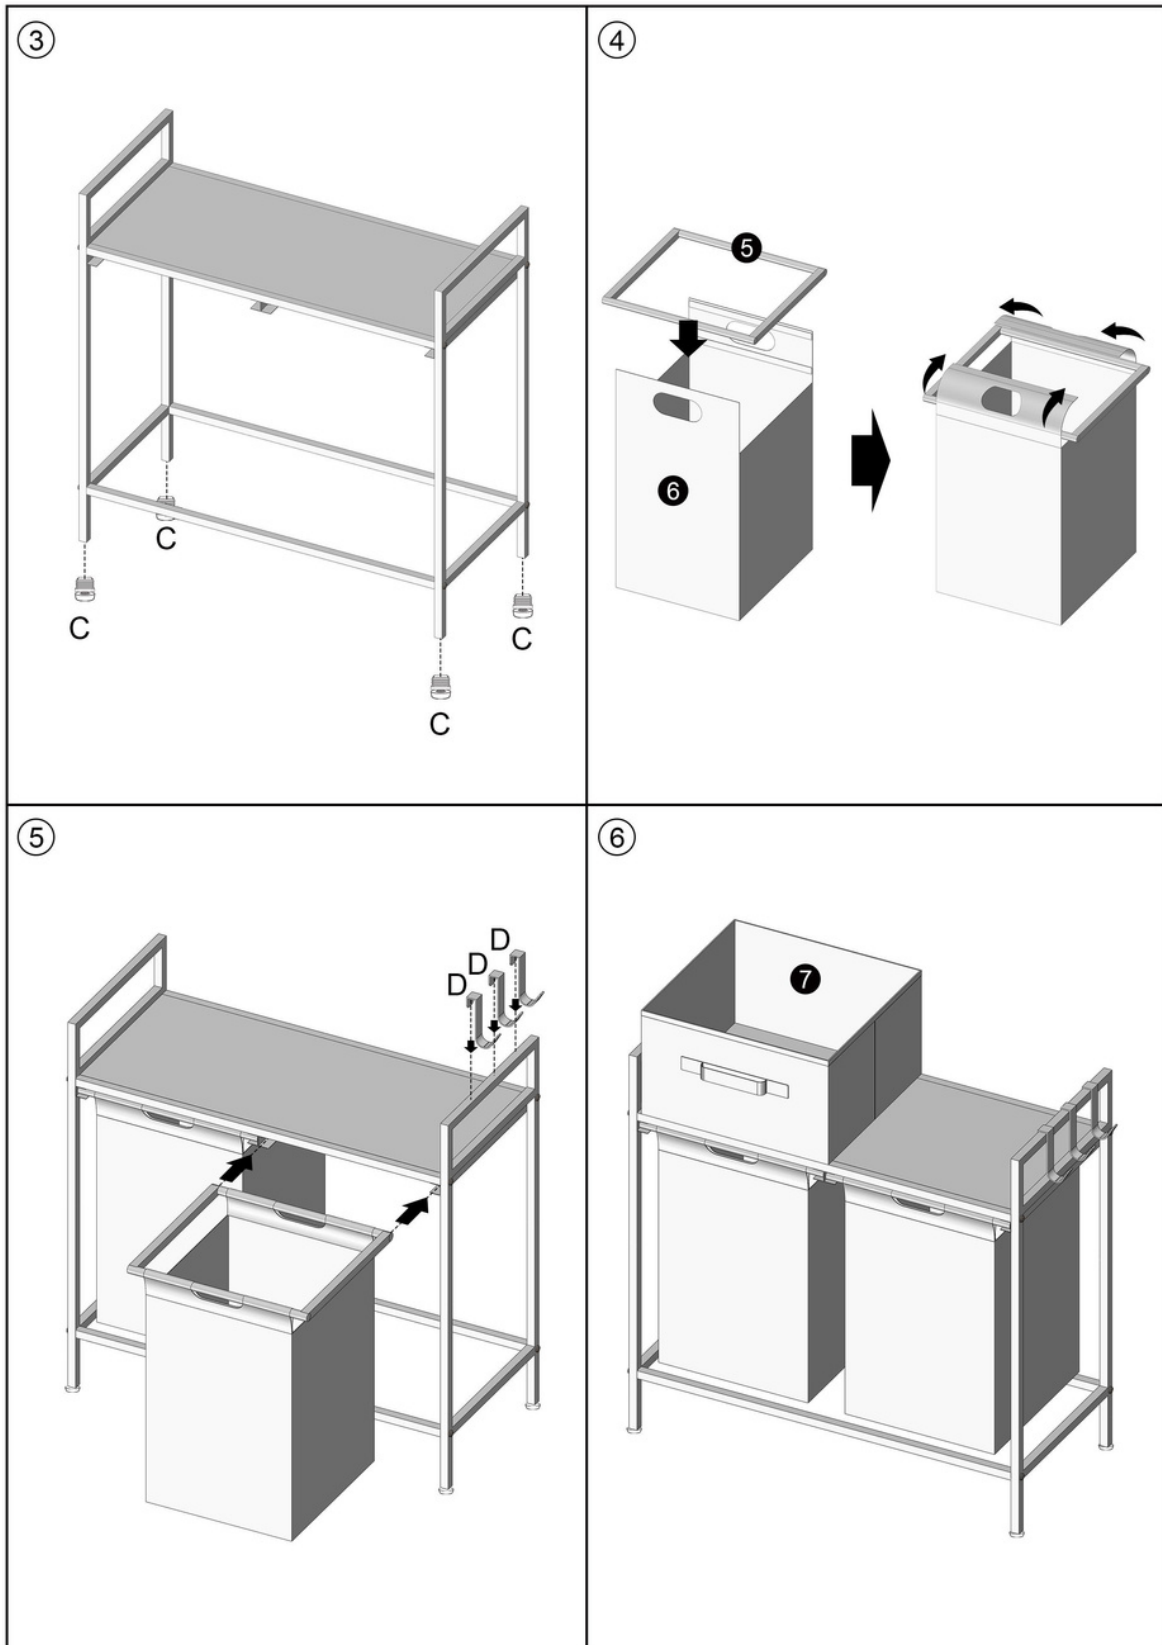

Montageanleitung

Wäschekorb MDF Sonoma Eiche H4H315