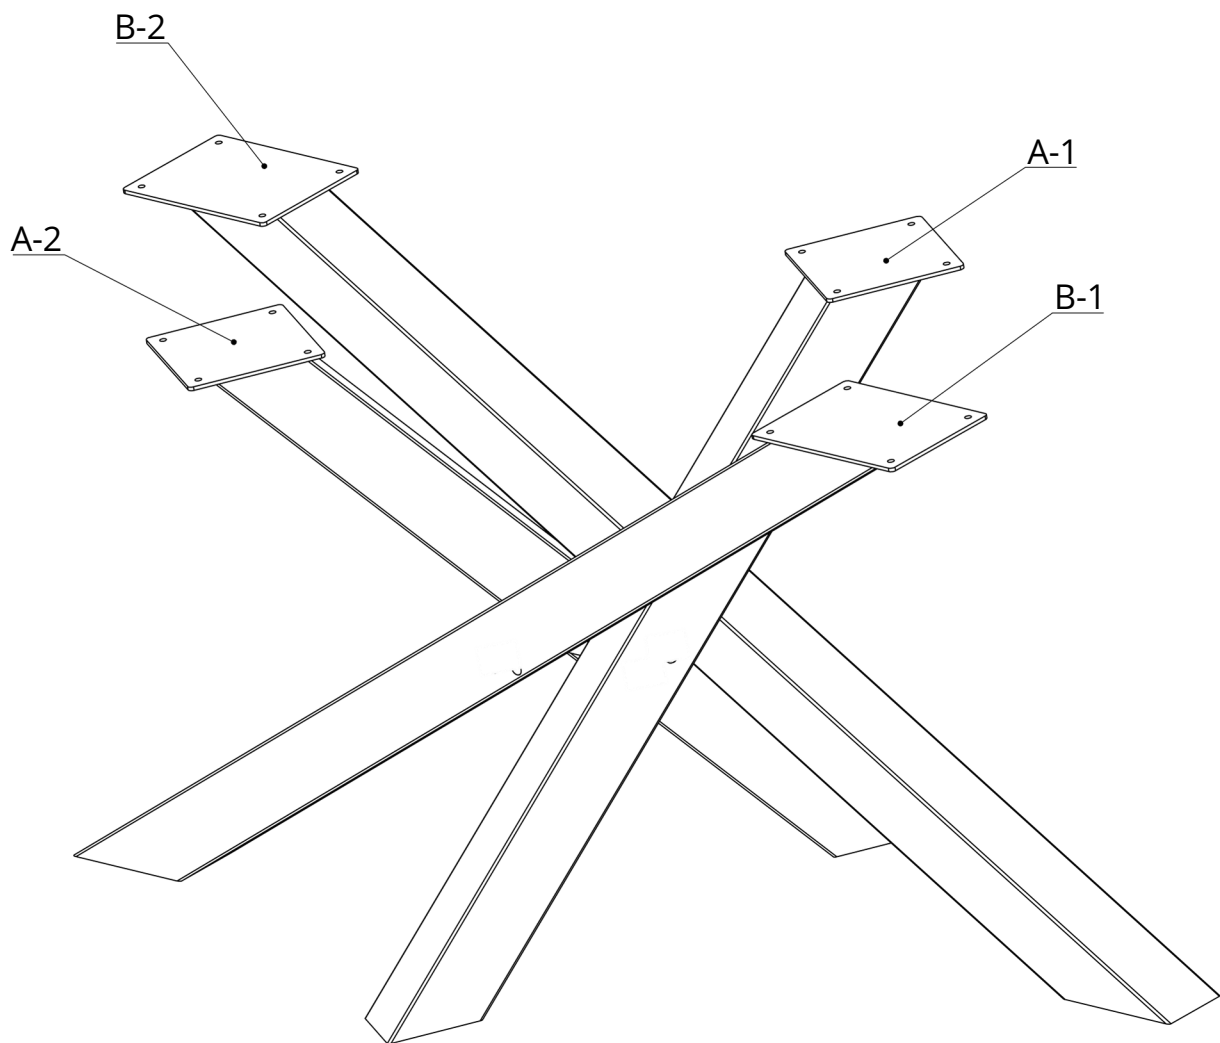

Montageanleitung

Tischgestell Tiempo Spider H4H374

Montageanleitung

Tischgestell Tiempo Spider H4H374

1. Tischbeine A-1 und A-2
einander gegenüberliegend
an C-1 montieren.

2. Tischbeine B-1 und B-2
einander gegenüberliegend
an C-1 montieren.

Montageanleitung

Tischgestell Tiempo Spider H4H374

Assembly instruction

Table Frame Tiempo Spider H4H374

Assembly instruction

Table Frame Tiempo Spider H4H374

1. Mount table legs A-1 and A-2 opposite each other on C-1.

2. Mount table legs B-1 and B-2 opposite each other on C-1.

Assembly instruction

Table Frame Tiempo Spider H4H374

Assemblage instructies

Tafelonderstel Tiempo Spider H4H374

Assemblage instructies

Tafelonderstel Tiempo Spider H4H374

1. Monteer de tafelpoten A-1 en A-2 tegenover elkaar op C-1.

2. Monteer tafelpoten B-1 en B-2 tegenover elkaar op C-1.

Assemblage instructies

Tafelonderstel Tiempo Spider H4H374