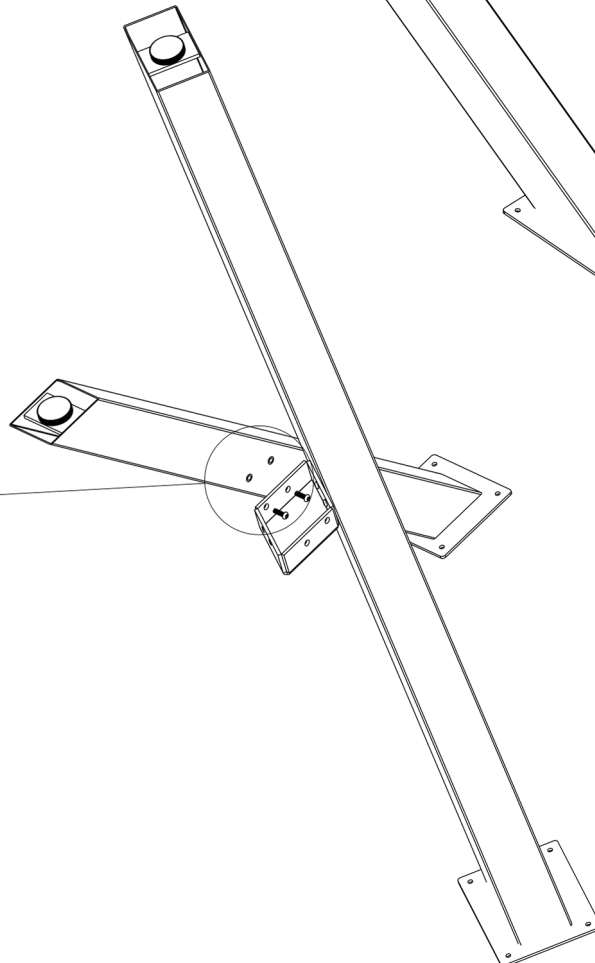

Montageanleitung

Tischgestell Tiempo Spider H4H374

Montageanleitung

Tischgestell Tiempo Spider H4H374

1. Tischbeine A-1 und A-2
einander gegenüberliegend
an C-1 montieren.

2. Tischbeine B-1 und B-2
einander gegenüberliegend
an C-1 montieren.

Montageanleitung

Tischgestell Tiempo Spider H4H374

Assembly instruction

Table Frame Tiempo Spider H4H374

Assembly instruction

Table Frame Tiempo Spider H4H374

1. Mount table legs A-1 and A-2 opposite each other on C-1.

2. Mount table legs B-1 and B-2 opposite each other on C-1.

Assembly instruction

Table Frame Tiempo Spider H4H374

Assemblage instructies

Tafelonderstel Tiempo Spider H4H374

Assemblage instructies

Tafelonderstel Tiempo Spider H4H374