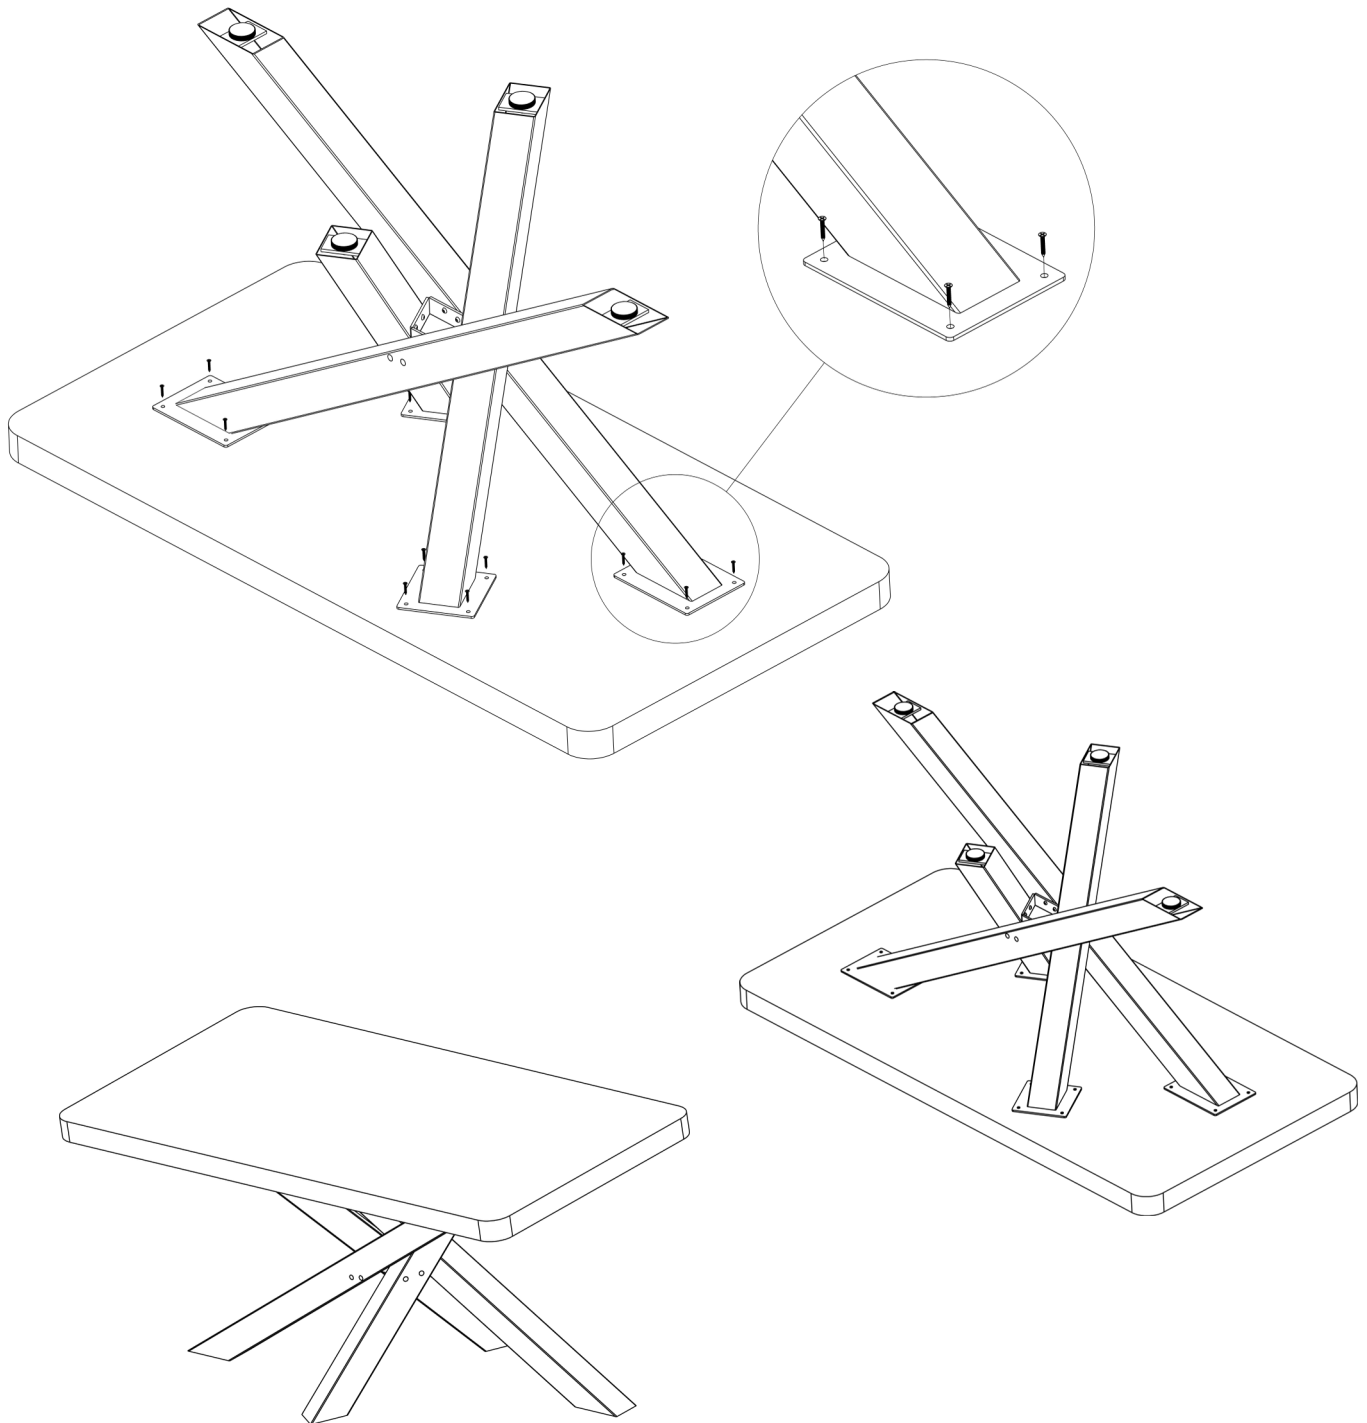

Montageanleitung

Tischgestell Tiempo Spider H4H374

Montageanleitung

Tischgestell Tiempo Spider H4H374

1. Tischbeine A-1 und A-2
einander gegenüberliegend
an C-1 montieren.

2. Tischbeine B-1 und B-2
einander gegenüberliegend
an C-1 montieren.

Montageanleitung

Tischgestell Tiempo Spider H4H374

Assembly instruction

Table Frame Tiempo Spider H4H374

Assembly instruction

Table Frame Tiempo Spider H4H374

1. Mount table legs A-1 and A-2 opposite each other on C-1.

2. Mount table legs B-1 and B-2 opposite each other on C-1.

Assembly instruction

Table Frame Tiempo Spider H4H374

Assemblage instructies

Tafelonderstel Tiempo Spider H4H374

Assemblage instructies

Tafelonderstel Tiempo Spider H4H374

1. Monteer de tafelpoten A-1 en A-2 tegenover elkaar op C-1.

2. Monteer tafelpoten B-1 en B-2 tegenover elkaar op C-1.

Assemblage instructies

Tafelonderstel Tiempo Spider H4H374