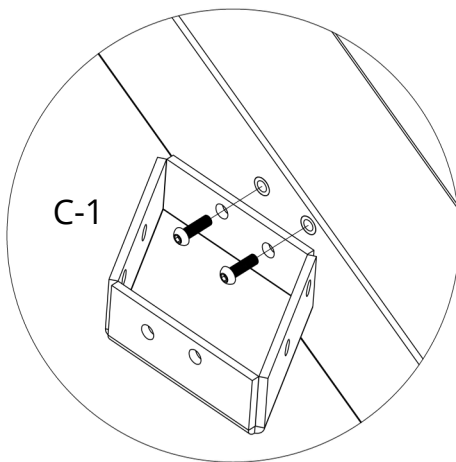

Montageanleitung

Tischgestell Tiempo Spider H4H374

Assembly instruction

Table Frame Tiempo Spider H4H374

Assembly instruction

Table Frame Tiempo Spider H4H374

1. Mount table legs A-1 and A-2 opposite each other on C-1.

2. Mount table legs B-1 and B-2 opposite each other on C-1.

Assembly instruction

Table Frame Tiempo Spider H4H374

Assemblage instructies

Tafelonderstel Tiempo Spider H4H374

Assemblage instructies

Tafelonderstel Tiempo Spider H4H374

1. Monteer de tafelpoten A-1 en A-2 tegenover elkaar op C-1.

2. Monteer tafelpoten B-1 en B-2 tegenover elkaar op C-1.

Assemblage instructies

Tafelonderstel Tiempo Spider H4H374