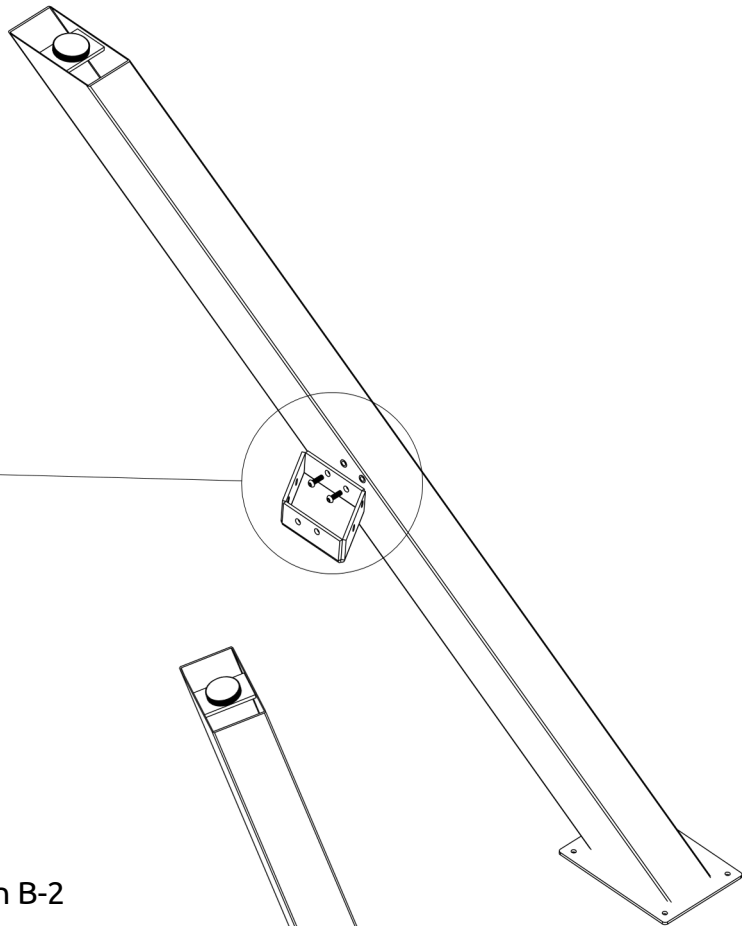

Montageanleitung

Tischgestell Tiempo Spider H4H374

Montageanleitung

Tischgestell Tiempo Spider H4H374

1. Tischbeine A-1 und A-2
einander gegenüberliegend
an C-1 montieren.

2. Tischbeine B-1 und B-2
einander gegenüberliegend
an C-1 montieren.

Montageanleitung

Tischgestell Tiempo Spider H4H374

Assembly instruction

Table Frame Tiempo Spider H4H374

Assembly instruction

Table Frame Tiempo Spider H4H374

1. Mount table legs A-1 and A-2 opposite each other on C-1.

2. Mount table legs B-1 and B-2 opposite each other on C-1.

Assembly instruction

Table Frame Tiempo Spider H4H374

Assemblage instructies

Tafelonderstel Tiempo Spider H4H374

Assemblage instructies

Tafelonderstel Tiempo Spider H4H374

1. Monteer de tafelpoten A-1 en A-2 tegenover elkaar op C-1.

2. Monteer tafelpoten B-1 en B-2 tegenover elkaar op C-1.

Assemblage instructies

Tafelonderstel Tiempo Spider H4H374