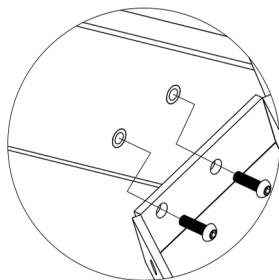

Montageanleitung

Tischgestell Tiempo Spider H4H374

Assembly instruction

Table Frame Tiempo Spider H4H374

Assembly instruction

Table Frame Tiempo Spider H4H374

1. Mount table legs A-1 and A-2 opposite each other on C-1.

2. Mount table legs B-1 and B-2 opposite each other on C-1.

Assembly instruction

Table Frame Tiempo Spider H4H374

Assemblage instructies

Tafelonderstel Tiempo Spider H4H374

Assemblage instructies

Tafelonderstel Tiempo Spider H4H374

1. Monteer de tafelpoten A-1 en A-2 tegenover elkaar op C-1.

2. Monteer tafelpoten B-1 en B-2 tegenover elkaar op C-1.

Assemblage instructies

Tafelonderstel Tiempo Spider H4H374