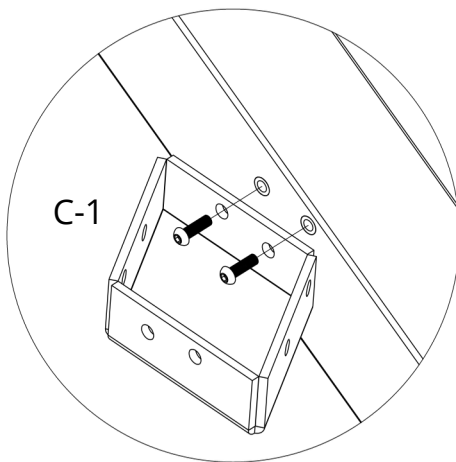

Montageanleitung

Tischgestell Tiempo Spider H4H374

Montageanleitung

Tischgestell Tiempo Spider H4H374

1. Tischbeine A-1 und A-2
einander gegenüberliegend
an C-1 montieren.

2. Tischbeine B-1 und B-2
einander gegenüberliegend
an C-1 montieren.

Montageanleitung

Tischgestell Tiempo Spider H4H374

Assembly instruction

Table Frame Tiempo Spider H4H374

Assembly instruction

Table Frame Tiempo Spider H4H374

1. Mount table legs A-1 and A-2 opposite each other on C-1.

2. Mount table legs B-1 and B-2 opposite each other on C-1.

Assembly instruction

Table Frame Tiempo Spider H4H374

Assemblage instructies

Tafelonderstel Tiempo Spider H4H374

Assemblage instructies

Tafelonderstel Tiempo Spider H4H374

1. Monteer de tafelpoten A-1 en A-2 tegenover elkaar op C-1.

2. Monteer tafelpoten B-1 en B-2 tegenover elkaar op C-1.

Assemblage instructies

Tafelonderstel Tiempo Spider H4H374