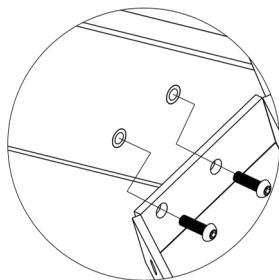

Montageanleitung

Tischgestell Tiempo Spider H4H374

Montageanleitung

Tischgestell Tiempo Spider H4H374

1. Tischbeine A-1 und A-2
einander gegenüberliegend
an C-1 montieren.

2. Tischbeine B-1 und B-2
einander gegenüberliegend
an C-1 montieren.

Montageanleitung

Tischgestell Tiempo Spider H4H374

Assembly instruction

Table Frame Tiempo Spider H4H374

Assembly instruction

Table Frame Tiempo Spider H4H374

1. Mount table legs A-1 and A-2 opposite each other on C-1.

2. Mount table legs B-1 and B-2 opposite each other on C-1.

Assembly instruction

Table Frame Tiempo Spider H4H374

Assemblage instructies

Tafelonderstel Tiempo Spider H4H374

Assemblage instructies

Tafelonderstel Tiempo Spider H4H374