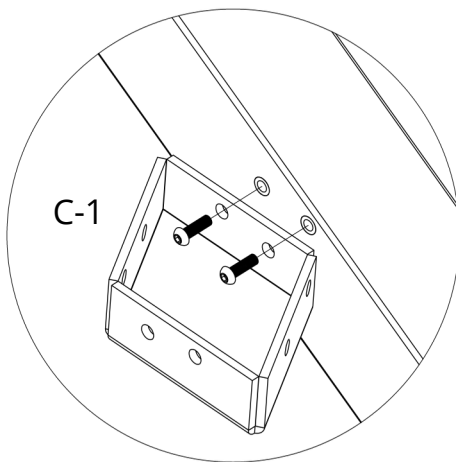

Montageanleitung

Tischgestell Tiempo Spider H4H374

Montageanleitung

Tischgestell Tiempo Spider H4H374

1. Tischbeine A-1 und A-2
einander gegenüberliegend
an C-1 montieren.

2. Tischbeine B-1 und B-2
einander gegenüberliegend
an C-1 montieren.

Montageanleitung

Tischgestell Tiempo Spider H4H374

Assembly instruction

Table Frame Tiempo Spider H4H374

Assembly instruction

Table Frame Tiempo Spider H4H374

1. Mount table legs A-1 and A-2 opposite each other on C-1.

2. Mount table legs B-1 and B-2 opposite each other on C-1.

Assembly instruction

Table Frame Tiempo Spider H4H374

Assemblage instructies

Tafelonderstel Tiempo Spider H4H374

Assemblage instructies

Tafelonderstel Tiempo Spider H4H374