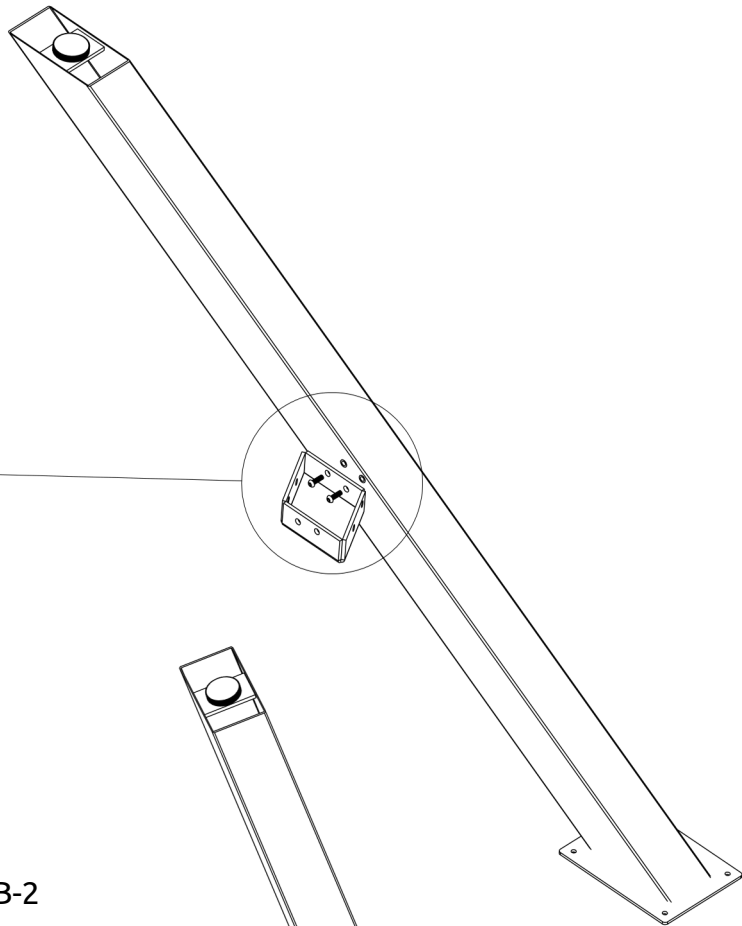

Montageanleitung

Tischgestell Tiempo Spider H4H374

Montageanleitung

Tischgestell Tiempo Spider H4H374

1. Tischbeine A-1 und A-2
einander gegenüberliegend
an C-1 montieren.

2. Tischbeine B-1 und B-2
einander gegenüberliegend
an C-1 montieren.

Montageanleitung

Tischgestell Tiempo Spider H4H374

Assembly instruction

Table Frame Tiempo Spider H4H374

Assembly instruction

Table Frame Tiempo Spider H4H374

1. Mount table legs A-1 and A-2 opposite each other on C-1.

2. Mount table legs B-1 and B-2 opposite each other on C-1.

Assembly instruction

Table Frame Tiempo Spider H4H374

Assemblage instructies

Tafelonderstel Tiempo Spider H4H374

Assemblage instructies

Tafelonderstel Tiempo Spider H4H374

1. Monteer de tafelpoten A-1 en A-2 tegenover elkaar op C-1.

2. Monteer tafelpoten B-1 en B-2 tegenover elkaar op C-1.

Assemblage instructies

Tafelonderstel Tiempo Spider H4H374