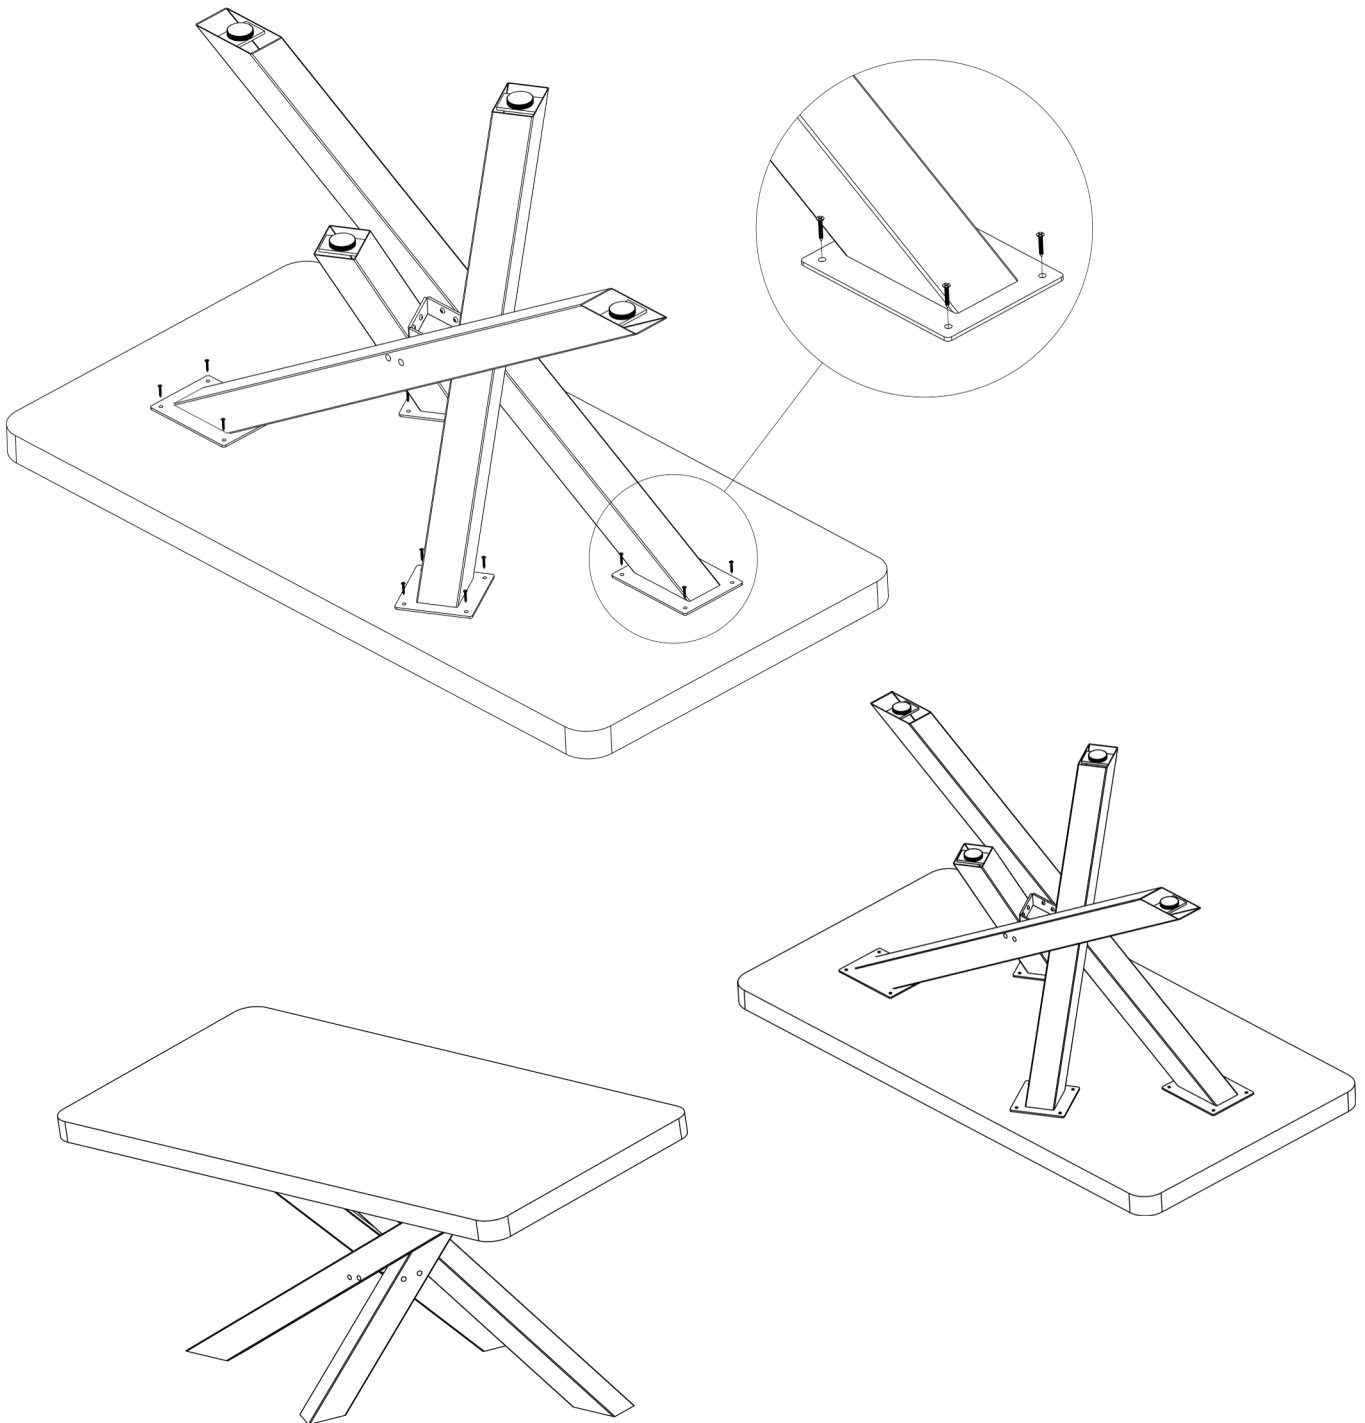

Montageanleitung

Tischgestell Tiempo Spider H4H374

Montageanleitung

Tischgestell Tiempo Spider H4H374

1. Tischbeine A-1 und A-2
einander gegenüberliegend
an C-1 montieren.

2. Tischbeine B-1 und B-2
einander gegenüberliegend
an C-1 montieren.

Montageanleitung

Tischgestell Tiempo Spider H4H374

Assembly instruction

Table Frame Tiempo Spider H4H374

Assembly instruction

Table Frame Tiempo Spider H4H374

1. Mount table legs A-1 and A-2 opposite each other on C-1.

2. Mount table legs B-1 and B-2 opposite each other on C-1.

Assembly instruction

Table Frame Tiempo Spider H4H374

Assemblage instructies

Tafelonderstel Tiempo Spider H4H374

Assemblage instructies

Tafelonderstel Tiempo Spider H4H374

1. Monteer de tafelpoten A-1 en A-2 tegenover elkaar op C-1.

2. Monteer tafelpoten B-1 en B-2 tegenover elkaar op C-1.

Assemblage instructies

Tafelonderstel Tiempo Spider H4H374