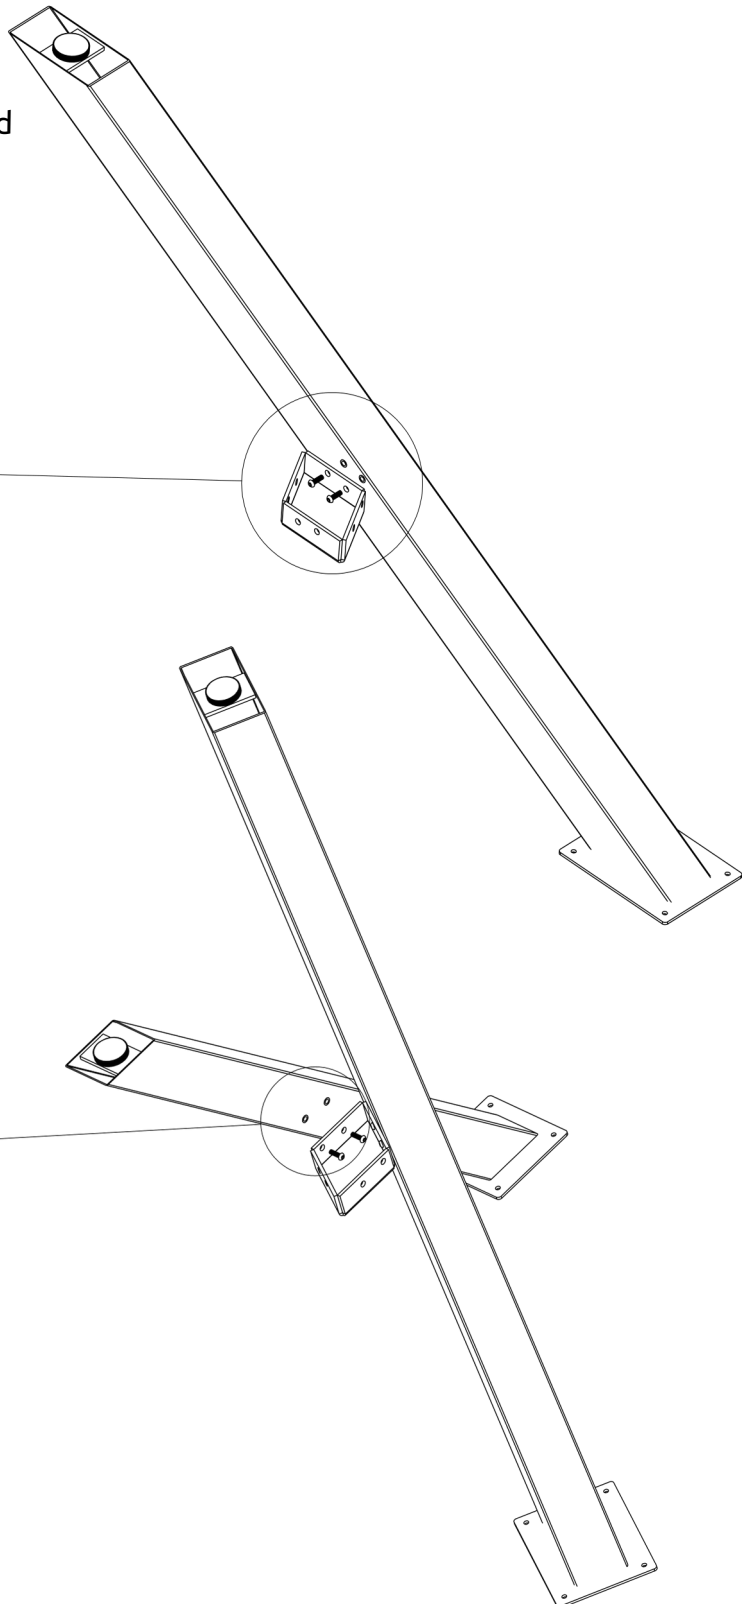

Montageanleitung

Tischgestell Tiempo Spider H4H374

Montageanleitung

Tischgestell Tiempo Spider H4H374

1. Tischbeine A-1 und A-2
einander gegenüberliegend
an C-1 montieren.

2. Tischbeine B-1 und B-2
einander gegenüberliegend
an C-1 montieren.

Montageanleitung

Tischgestell Tiempo Spider H4H374

Assembly instruction

Table Frame Tiempo Spider H4H374

Assembly instruction

Table Frame Tiempo Spider H4H374

1. Mount table legs A-1 and A-2 opposite each other on C-1.

2. Mount table legs B-1 and B-2 opposite each other on C-1.

Assembly instruction

Table Frame Tiempo Spider H4H374

Assemblage instructies

Tafelonderstel Tiempo Spider H4H374

Assemblage instructies

Tafelonderstel Tiempo Spider H4H374

1. Monteer de tafelpoten A-1 en A-2 tegenover elkaar op C-1.

2. Monteer tafelpoten B-1 en B-2 tegenover elkaar op C-1.

Assemblage instructies

Tafelonderstel Tiempo Spider H4H374