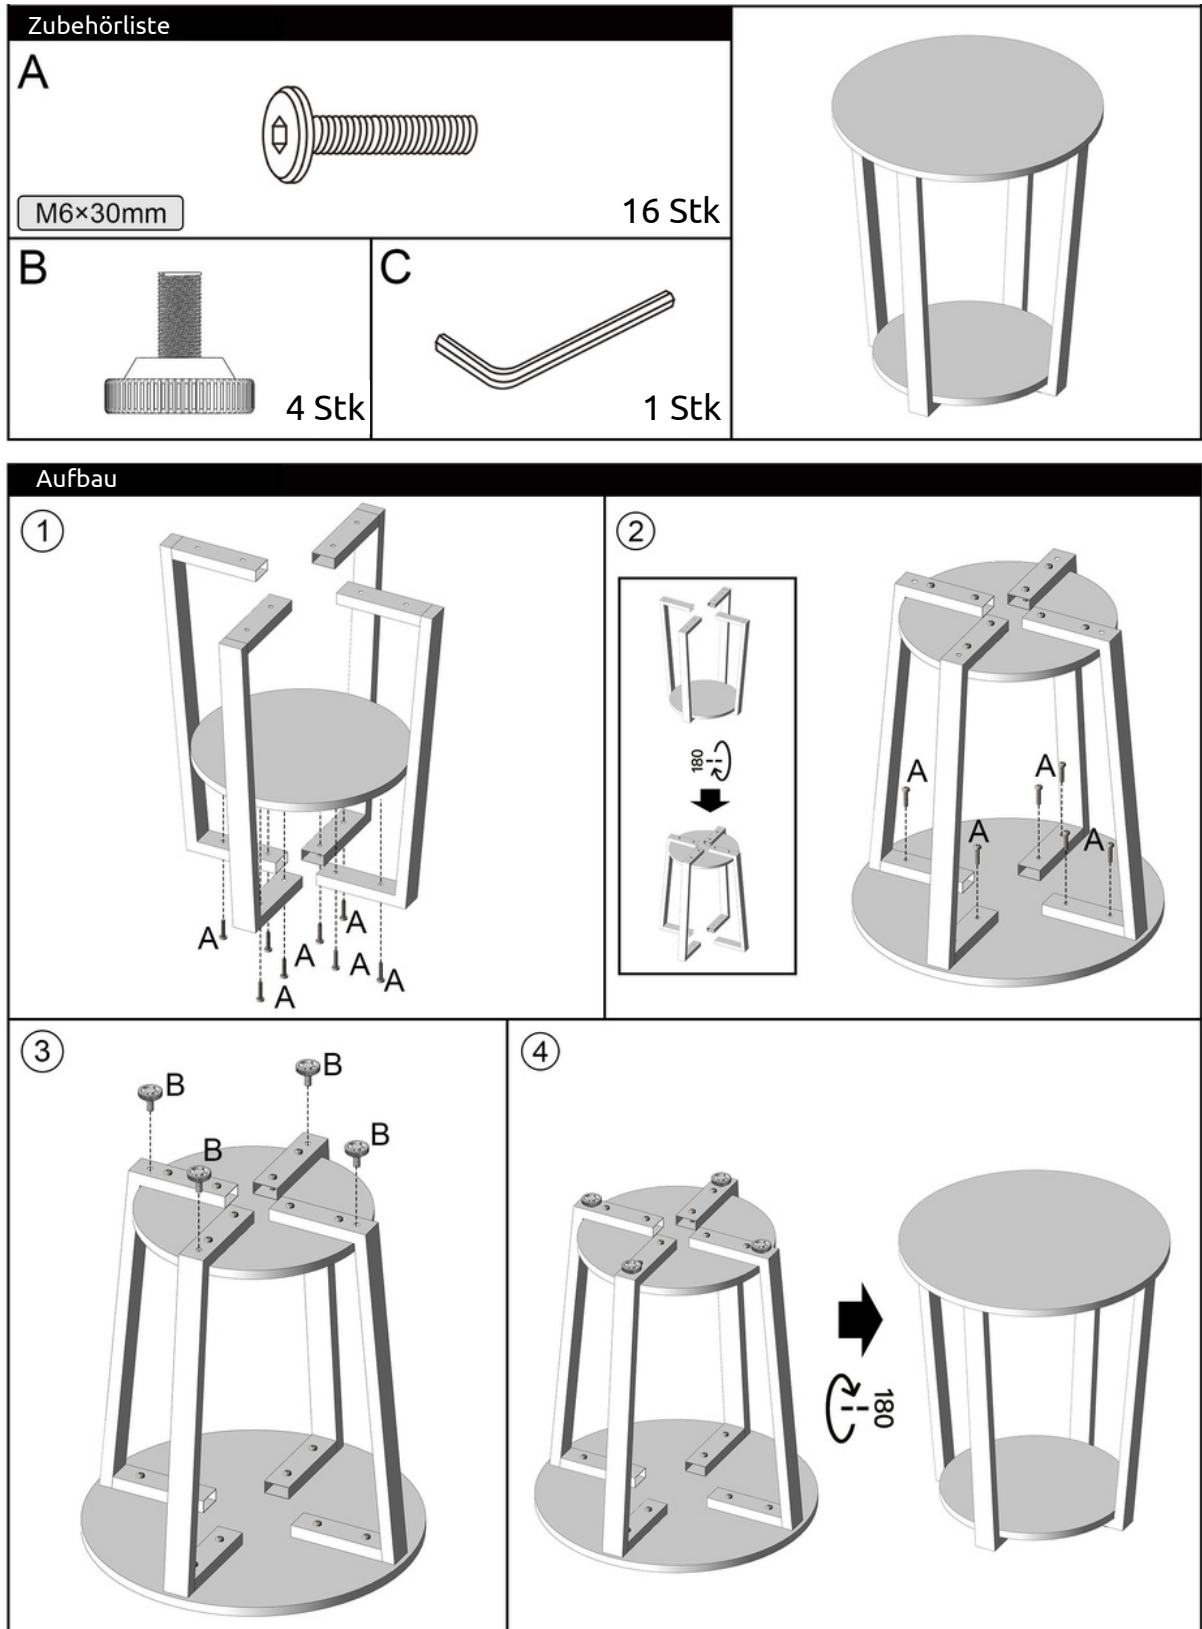

Montageanleitung

Beistelltisch "Lorie" rund H4H240

Assembly Instruction

"Lorie" side table round H4H240