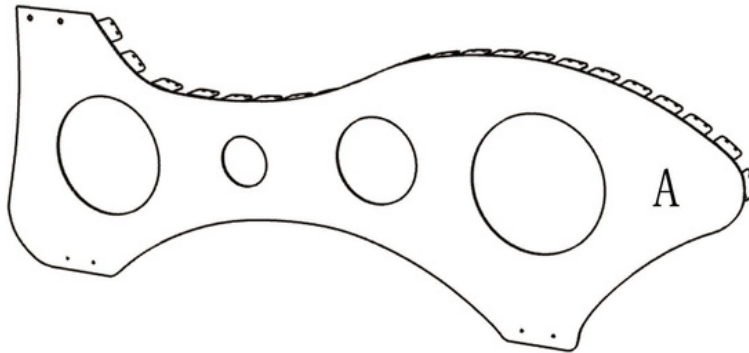

Montageanleitung

Waldliege Wellenholzliege H4H176

Montageanleitung

Waldliege Wellenholzliege H4H176

 <p>A</p>	 <p>B</p>
 <p>C</p>	 <p>D</p>
 <p>x2</p> <p>E</p>	 <p>x30</p> <p>F</p>
 <p>X4</p>	 <p>X4</p>
 <p>M8x25*8</p>	 <p>M8x20*12</p>
 <p>x16</p>	 <p>M4x25*120</p>

Montageanleitung

Waldliege Wellenholzliege H4H176

Schritt 1

Schritt 2

M8x20*4

Montageanleitung

Waldliege Wellenholzliege H4H176

Schritt 3