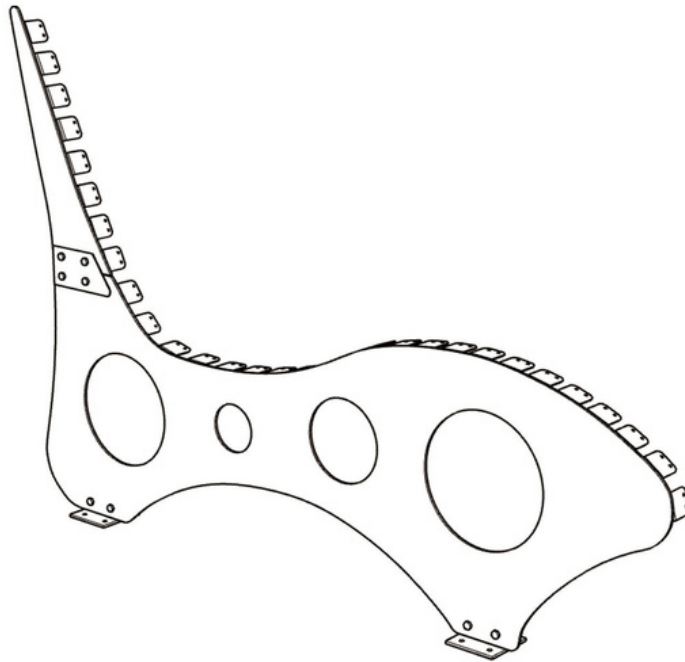

Montageanleitung

Waldliege Wellenholzliege H4H176

Montageanleitung

Waldliege Wellenholzliege H4H176

 <p>A</p>	 <p>B</p>
 <p>C</p>	 <p>D</p>
 <p>x2</p> <p>E</p>	 <p>x30</p> <p>F</p>
 <p>X4</p>	 <p>X4</p>
 <p>M8x25*8</p>	 <p>M8x20*12</p>
 <p>x16</p>	 <p>M4x25*120</p>

Montageanleitung

Waldliege Wellenholzliege H4H176

Schritt 1

Schritt 2

M8x20*4

Montageanleitung

Waldliege Wellenholzliege H4H176

Schritt 3

Schritt 4

Montageanleitung

Waldliege Wellenholzliege H4H176

Schritt 5

Schritt 6

Montageanleitung

Waldliege Wellenholzliege H4H176

Schritt 7