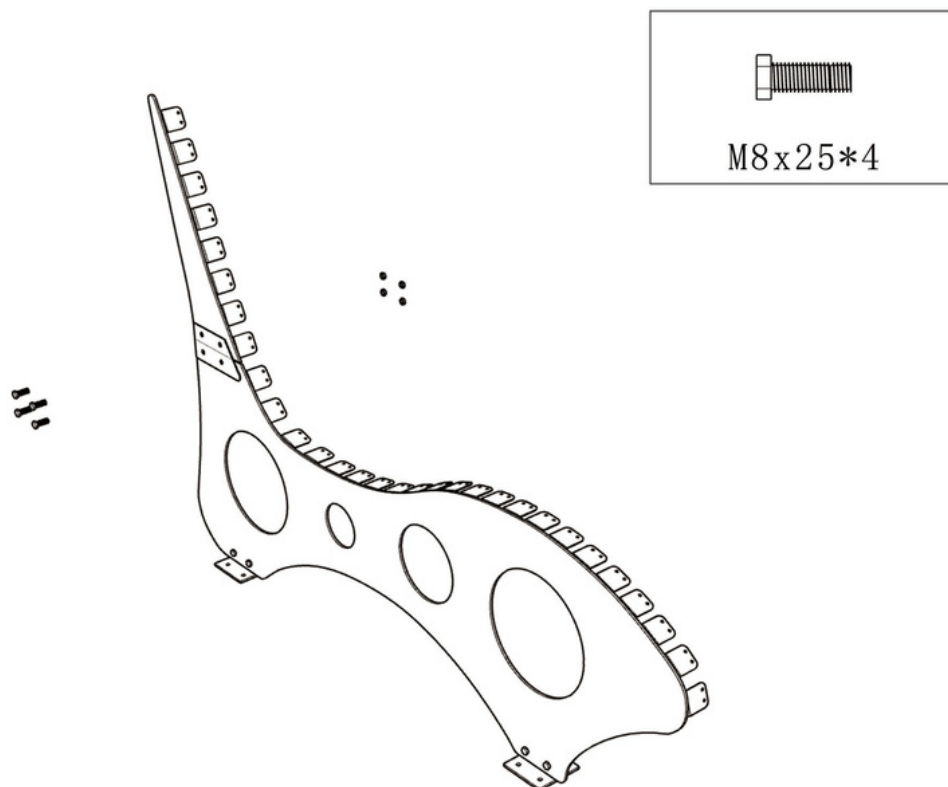

Montageanleitung

Waldliege Wellenholzliege H4H176

Schritt 3

Schritt 4