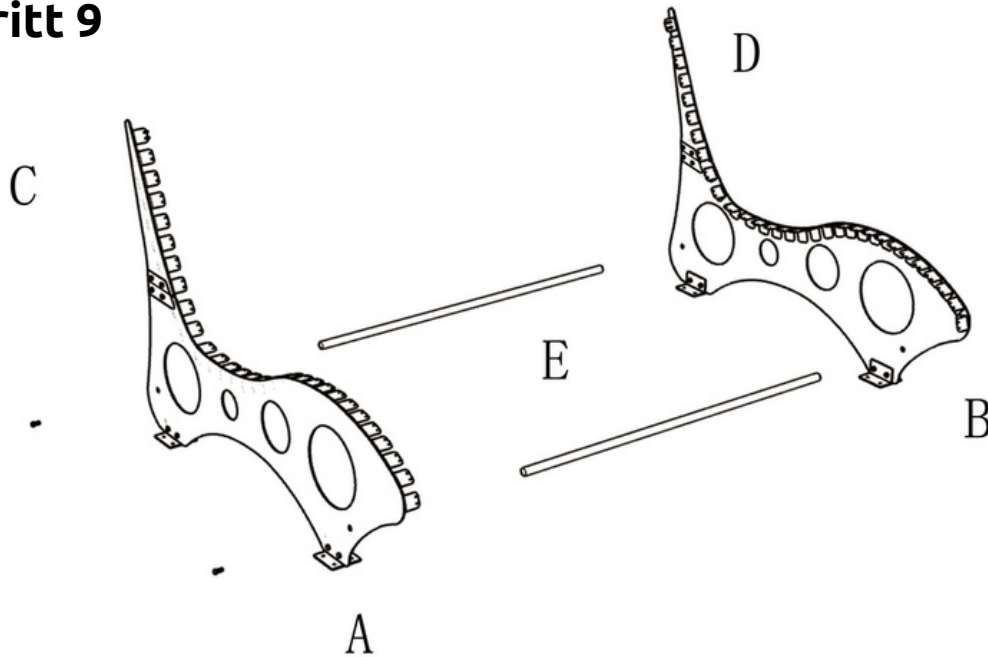

Montageanleitung

Waldliege Wellenholzliege H4H176

Schritt 9