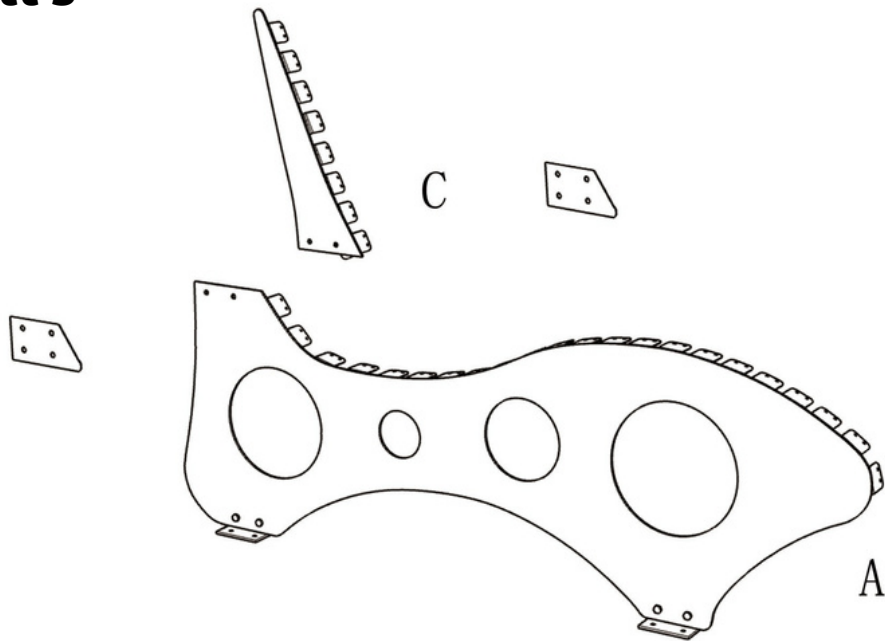

Montageanleitung

Waldliege Wellenholzliege H4H176

Montageanleitung

Waldliege Wellenholzliege H4H176

 <p>A</p>	 <p>B</p>
 <p>C</p>	 <p>D</p>
 <p>x2</p> <p>E</p>	 <p>x30</p> <p>F</p>
 <p>X4</p>	 <p>X4</p>
 <p>M8x25*8</p>	 <p>M8x20*12</p>
 <p>x16</p>	 <p>M4x25*120</p>

Montageanleitung

Waldliege Wellenholzliege H4H176

Schritt 1

Schritt 2

M8x20*4

Montageanleitung

Waldliege Wellenholzliege H4H176

Schritt 3