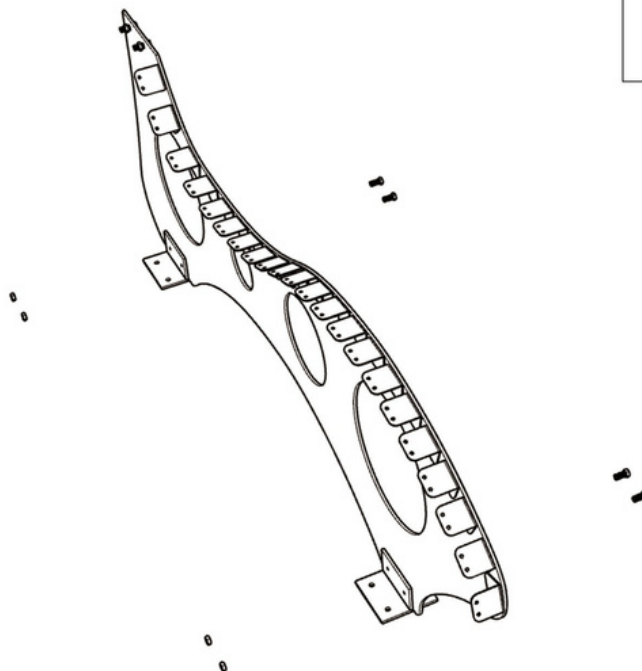

Montageanleitung

Waldliege Wellenholzliege H4H176

Montageanleitung

Waldliege Wellenholzliege H4H176

 <p>A</p>	 <p>B</p>
 <p>C</p>	 <p>D</p>
 <p>x2</p> <p>E</p>	 <p>x30</p> <p>F</p>
 <p>X4</p>	 <p>X4</p>
 <p>M8x25*8</p>	 <p>M8x20*12</p>
 <p>x16</p>	 <p>M4x25*120</p>

Montageanleitung

Waldliege Wellenholzliege H4H176

Schritt 1

Schritt 2

M8x20*4

Montageanleitung

Waldliege Wellenholzliege H4H176

Schritt 3

Schritt 4

Montageanleitung

Waldliege Wellenholzliege H4H176

Schritt 5

Schritt 6

Montageanleitung

Waldliege Wellenholzliege H4H176

Schritt 7