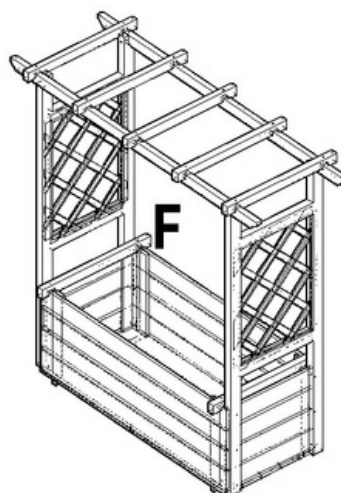

# Montageanleitung

Pflanzkasten S mit Rankgitter & Dachregal inkl. Handschuhe H4H181

5

6

7

8

9

# Assembly Instruction

Planter box S with trellis & roof shelf incl. gloves H4H181

<p>A*2</p> 	<p>B*2</p> 	<p>C*4</p> 
<p>D*1</p> 	<p>E*2</p> 	<p>F*7</p> 
<p>G</p>  <p>M4*18    18pcs</p>		<p>H</p>  <p>M4*30    26pcs</p>