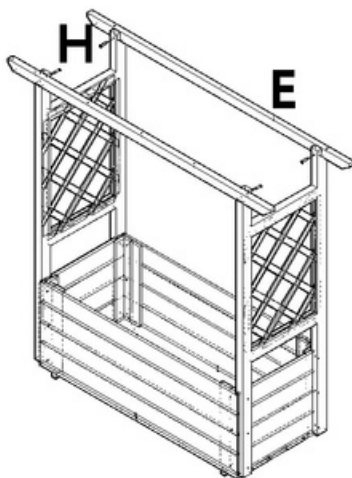

# Montageanleitung

Pflanzkasten S mit Rankgitter & Dachregal inkl. Handschuhe H4H181

5

6

7

8

9

# Assembly Instruction

Planter box S with trellis & roof shelf incl. gloves H4H181

<p>A*2</p> 	<p>B*2</p> 	<p>C*4</p> 
<p>D*1</p> 	<p>E*2</p> 	<p>F*7</p> 
<p>G</p>  <p>M4*18    18pcs</p>		<p>H</p>  <p>M4*30    26pcs</p>