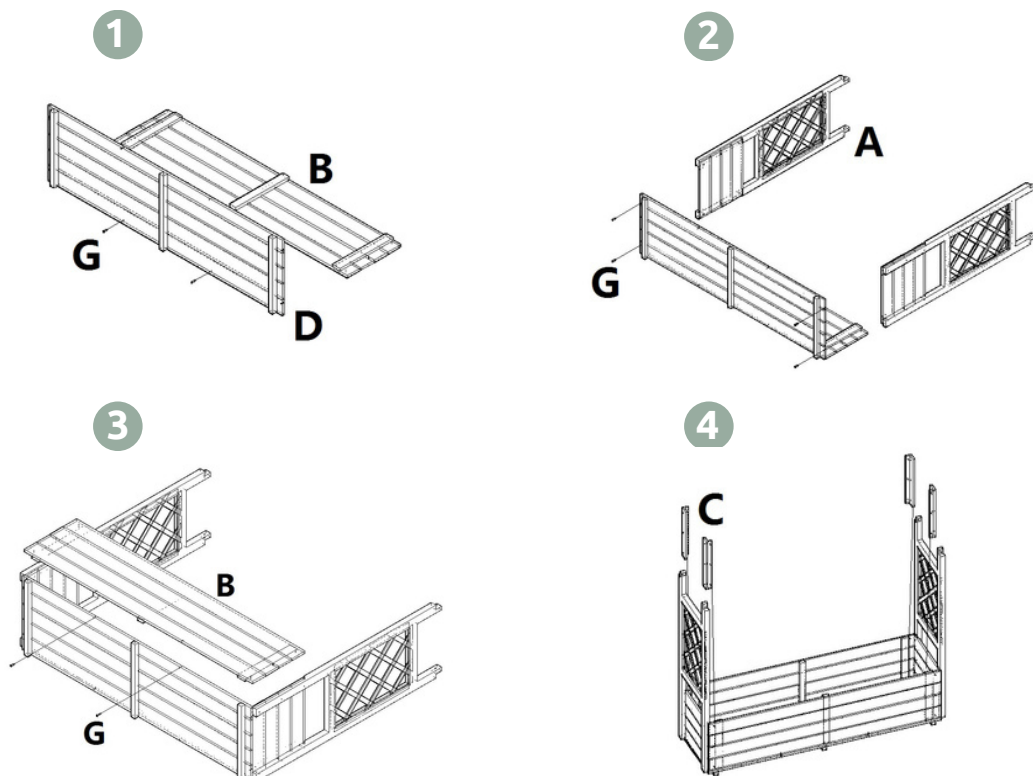

# Montageanleitung

Pflanzkasten M mit Rankgitter & Dachregal inkl. Handschuhe H4H182

5

6

7

8

9

# Assembly Instruction

Planter box M with trellis & roof shelf incl. gloves H4H182

<p>A*2</p> 	<p>B*2</p> 	<p>C*4</p> 
<p>D*1</p> 	<p>E*2</p> 	<p>F*9</p> 
<p>G</p>  <p>M4*18 20pcs</p>		<p>H</p>  <p>M4*30 30pcs</p>