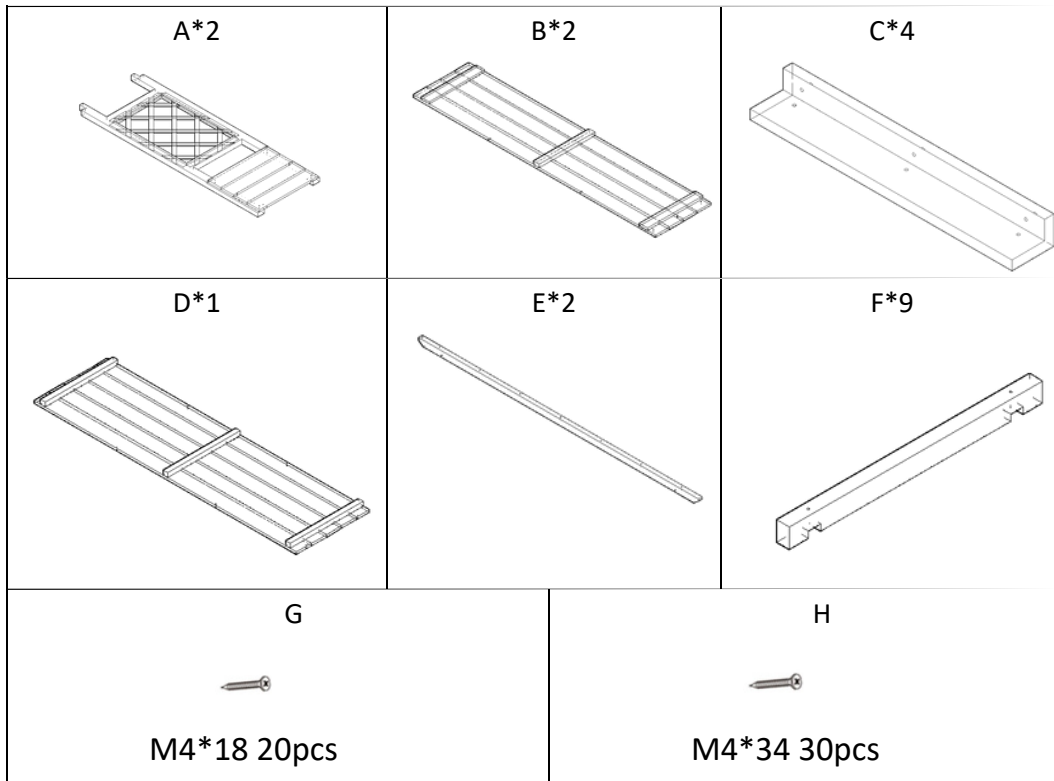

Assembly Instruction

Planter box XL with trellis & roof shelf incl. gloves H4H191