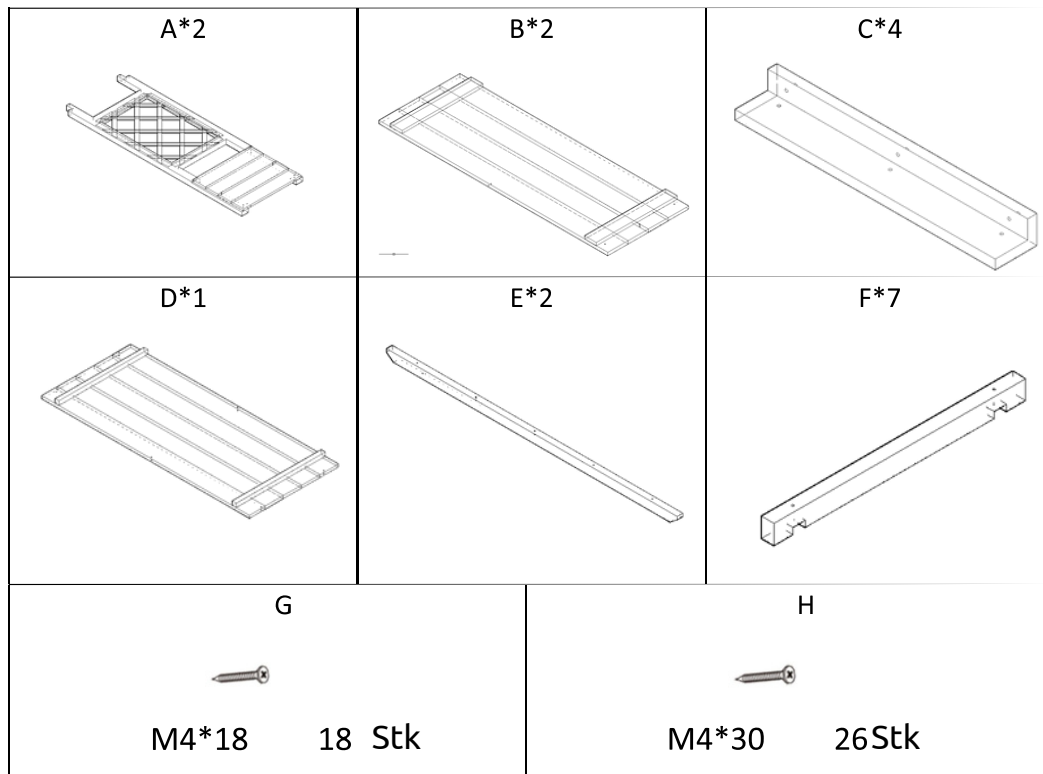

# Montageanleitung

Pflanzkasten S mit Rankgitter & Dachregal inkl. Handschuhe H4H181

# Assembly Instruction

Planter box S with trellis & roof shelf incl. gloves H4H181

<p>A*2</p> 	<p>B*2</p> 	<p>C*4</p> 
<p>D*1</p> 	<p>E*2</p> 	<p>F*7</p> 
<p>G</p>  <p>M4*18    18pcs</p>		<p>H</p>  <p>M4*30    26pcs</p>