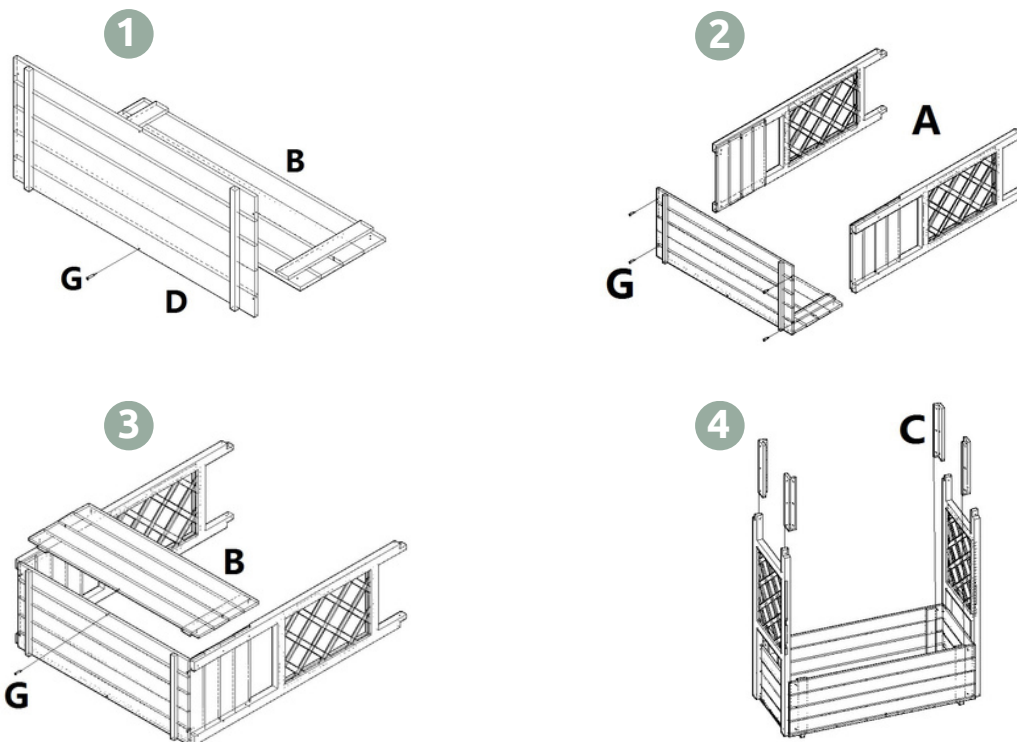

# Montageanleitung

Pflanzkasten S mit Rankgitter & Dachregal inkl. Handschuhe H4H181

5

6

7

8

9

# Assembly Instruction

Planter box S with trellis & roof shelf incl. gloves H4H181

<p>A*2</p> 	<p>B*2</p> 	<p>C*4</p> 
<p>D*1</p> 	<p>E*2</p> 	<p>F*7</p> 
<p>G</p>  <p>M4*18    18pcs</p>		<p>H</p>  <p>M4*30    26pcs</p>