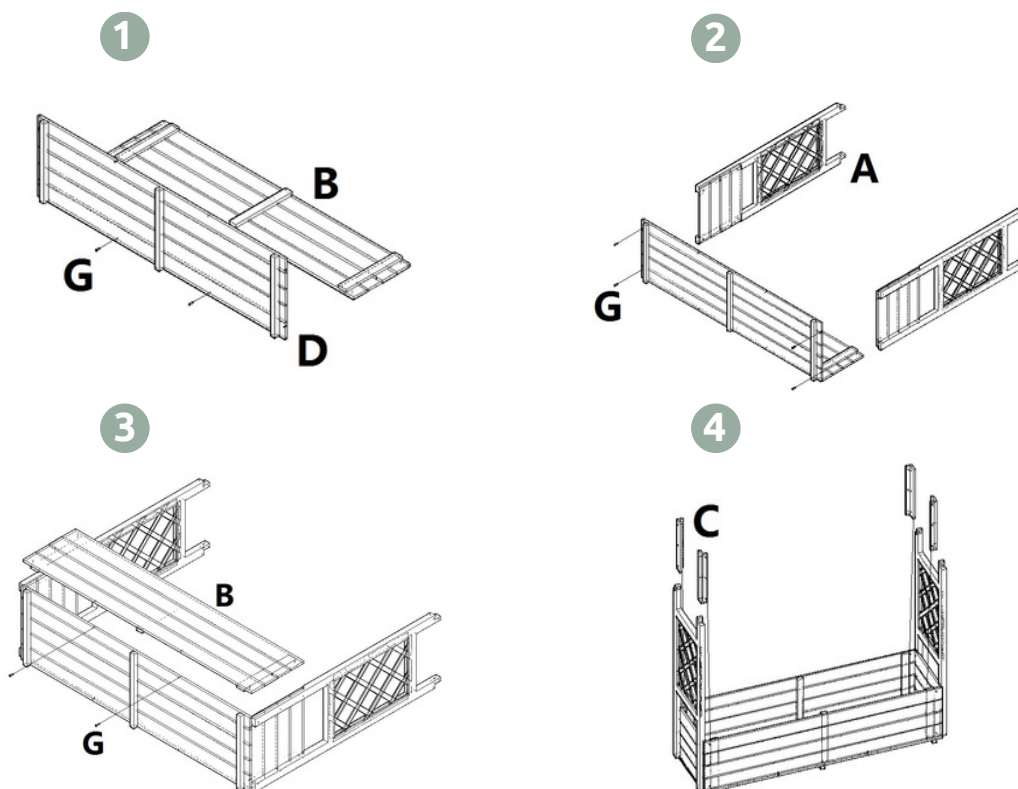

# Assembly Instruction

Planter box M with trellis & roof shelf incl. gloves H4H182

# Montageanleitung

Pflanzkasten XL mit Rankgitter & Dachregal inkl. Handschuhe H4H191