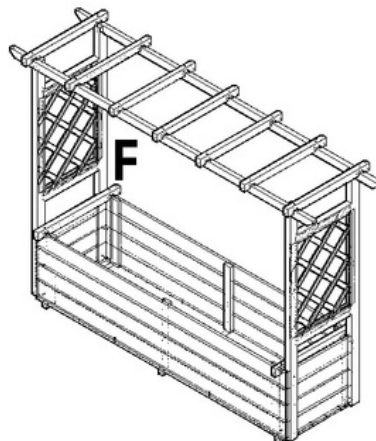

# Montageanleitung

Pflanzkasten M mit Rankgitter & Dachregal inkl. Handschuhe H4H182

5

6

7

8

9

# Assembly Instruction

Planter box M with trellis & roof shelf incl. gloves H4H182

<p>A*2</p> 	<p>B*2</p> 	<p>C*4</p> 
<p>D*1</p> 	<p>E*2</p> 	<p>F*9</p> 
<p>G</p>  <p>M4*18 20pcs</p>		<p>H</p>  <p>M4*30 30pcs</p>