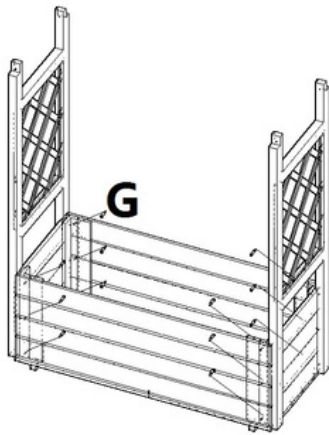

Montageanleitung

Pflanzkasten S mit Rankgitter & Dachregal inkl. Handschuhe H4H181

5