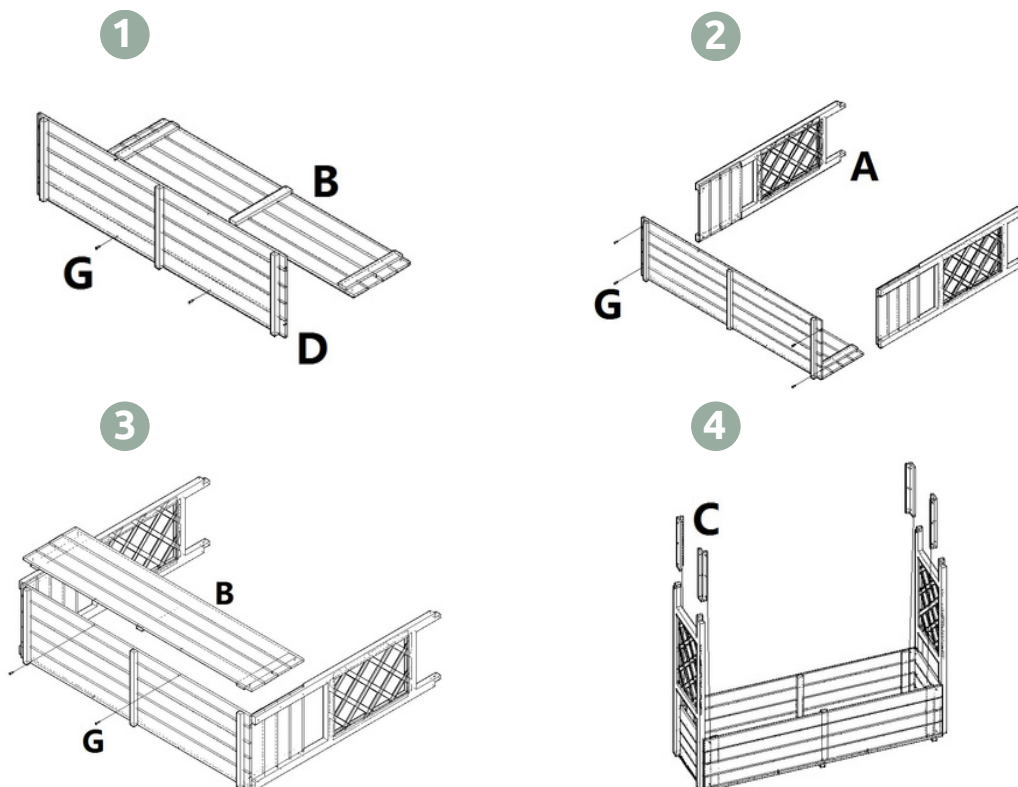

# Montageanleitung

Pflanzkasten XL mit Rankgitter & Dachregal inkl. Handschuhe H4H191

5

6

7

8

9

# Assembly Instruction

Planter box XL with trellis & roof shelf incl. gloves H4H191