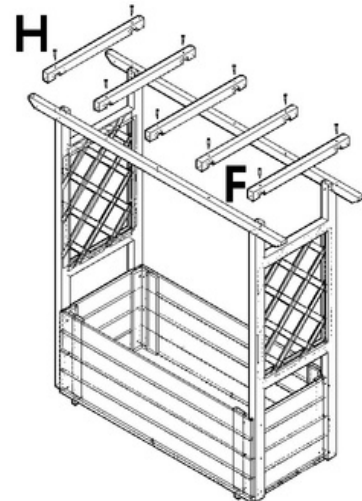

# Montageanleitung

Pflanzkasten S mit Rankgitter & Dachregal inkl. Handschuhe H4H181

5

6

7

8

9

# Assembly Instruction

Planter box S with trellis & roof shelf incl. gloves H4H181

<p>A*2</p> 	<p>B*2</p> 	<p>C*4</p> 
<p>D*1</p> 	<p>E*2</p> 	<p>F*7</p> 
<p>G</p>  <p>M4*18    18pcs</p>		<p>H</p>  <p>M4*30    26pcs</p>