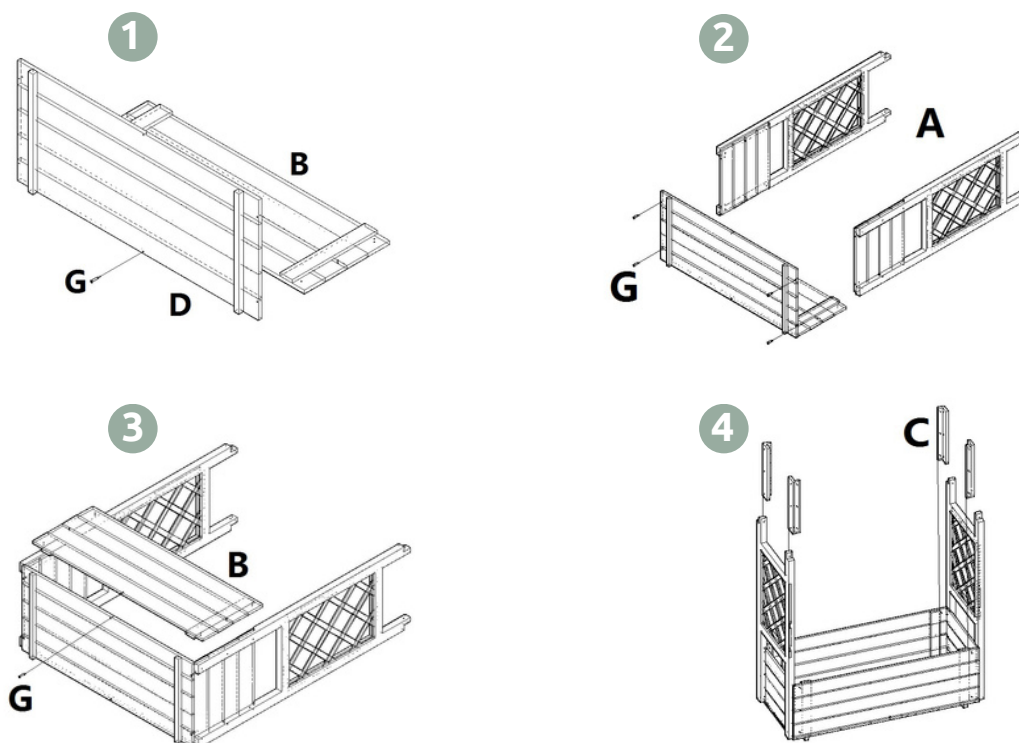

# Montageanleitung

Pflanzkasten S mit Rankgitter & Dachregal inkl. Handschuhe H4H181

# Assembly Instruction

Planter box S with trellis & roof shelf incl. gloves H4H181

<p>A*2</p> 	<p>B*2</p> 	<p>C*4</p> 
<p>D*1</p> 	<p>E*2</p> 	<p>F*7</p> 
<p>G</p>  <p>M4*18    18pcs</p>		<p>H</p>  <p>M4*30    26pcs</p>