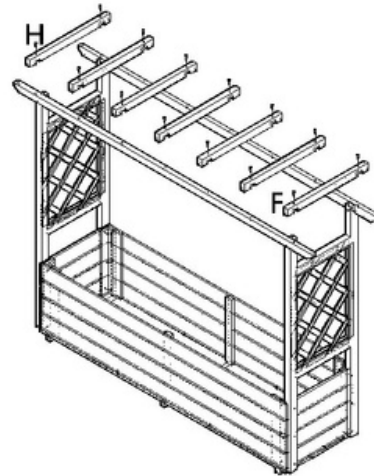

# Montageanleitung

Pflanzkasten M mit Rankgitter & Dachregal inkl. Handschuhe H4H182

5

6

7

8

9

# Assembly Instruction

Planter box M with trellis & roof shelf incl. gloves H4H182

<p>A*2</p> 	<p>B*2</p> 	<p>C*4</p> 
<p>D*1</p> 	<p>E*2</p> 	<p>F*9</p> 
<p>G</p>  <p>M4*18 20pcs</p>		<p>H</p>  <p>M4*30 30pcs</p>